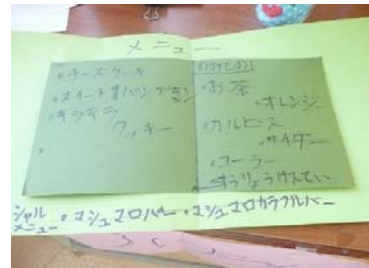

# 10月

小さなお友達もきてます

お姉ちゃん達が遊んでくれます

## ハロウィンパーティ

10月29日(土)

自分たちで手作りしたお菓子や飲み物を持ち寄って  
お店屋さんごっこをして、みんなにケーキやクッキーを  
振舞っていました。

仮装をしてきた子もいて  
にぎやかにパーティをたのしみました。

受付はこちらです

手作りお菓子たくさん

じどうセンター使用  
地域支援センター  
「ほかほか」  
10/14(金)  
10:00~12:00  
大人4・子ども3